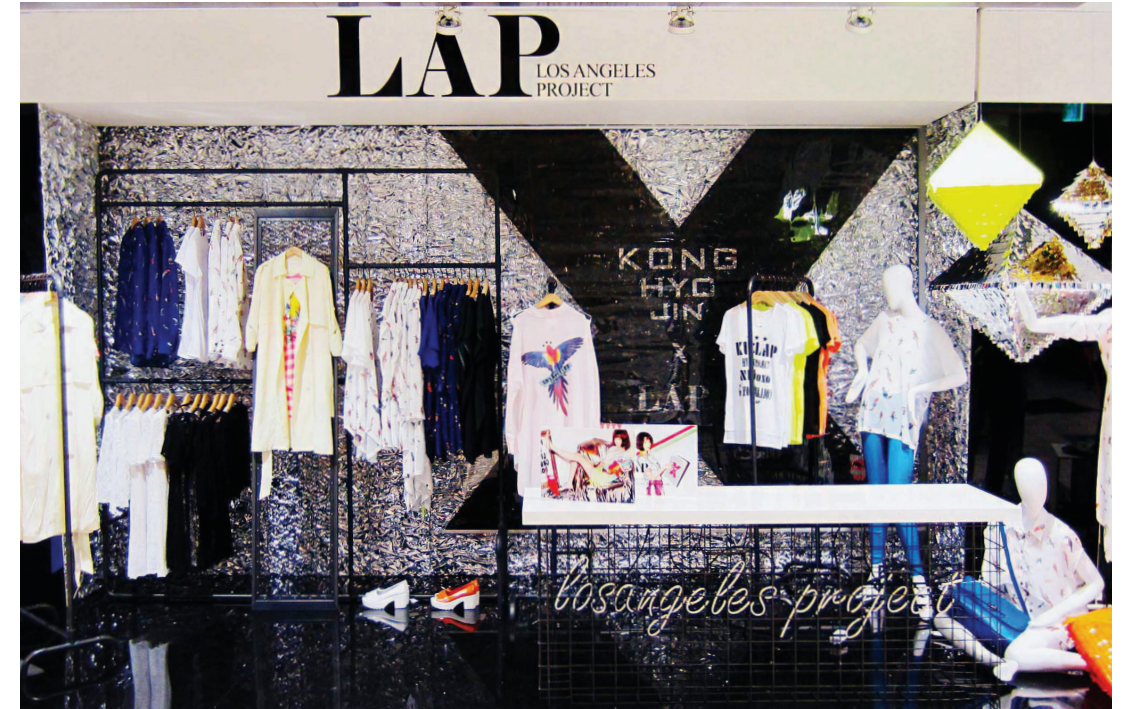

merciGustave!

Merci Gustave! offers limited edition and numbered decorative objects painted bright colors.

merciGustave!
LA COLLECTION

Miss Liberty by merciGustave!

• Height: 16.3 inches (41.5 cm)
• Weight: 1.3 kg

Mini Gus!

• Height 5.90 inches • Zinc alloy • Made in RPC
• Unleaded painting • This product is not a toy
• Keep out of the reach of children

Merci Gustave

Creative Eiffel Towers for your Home Decor

Merci Gustave is a French company that creates beautiful Eiffel tower replicas. It is named after the French engineer Gustave Eiffel who designed the Eiffel Tower in 1889. Those large replicas (more than 12 inches) are nicely decorated and unlike your traditional Eiffel Tower replicas. If you like creative home decor, check out the American flag or the Valentine models. The black replica is more traditional and will easily fit with any home decor. All are great ideas if you are looking for a unique French gift or souvenir.

에펠탑보다 아름다운 에펠탑을 선보이고 있는 MERCI GUSTAVE! TOWERS!
미국의 상징 자유의 여신상 MISS LIBERTY 두 가지 라인으로 구성되는 MERCI GUSTAVE는
예술의 본고장 프랑스의 Nathalie Leret와 Yves Castelain가 설립하였으며 유럽내의
다양한 디자이너들과 콜라보레이션을 통해 컬러풀하고 워트있는 30여종의 다양한 에펠탑 작품을 선보이고 있다.
프랑스에서 열린 전시회에는 사넬의 수석 디자이너 칼 라거펠트가 참석, 그 아름다움에 극찬하여 유명세를 타기도 했다.
특히, 각 국가를 에펠탑에 적용한 FROGGY, 키스 마크를 적용한 CRAZY KISS 등이 인기 물이 중이다.